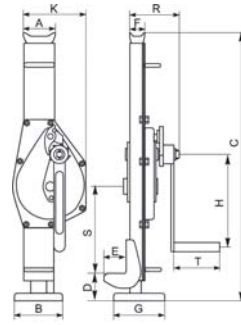

PRIHVAT TERETA – KOLSKA DIZALICA/GVINTA

GVINTA / KOLSKA DIZALICA TYP HFS

Velika sigurnost koju obezbeđuje samoaktivirajuća kočnica i drži bezbedno teret u svakoj poziciji

Dupla kočnica za dodatnu sigurnost

Idealno rešenje za sve teške situacije

Sklapajuća ručica omogućava jednostavno odlaganje i jednostavno korišćenje.

ŠIFRA	NAZIV	POTREBNA SNAGA N	DIMENZIJE												TEŽINA kg	NOSIVOST kg
			A	B	C	D	E	F	G	H	K	R	S	T		
			mm													
308089	HFS-1500	280	81	100	600-900	60-360	55	46	110	225	147	119	175	113	14,2	1500
309600	HFS-3000	350	83	130	735-1009	70-425	60	45	138	249	170	140	235	128	20	3000
308091	HFS-5000	400	108	140	730-1075	80-425	71	68	170	249	190	155	217	128	30	5000
308092	HFS-10000	580	124	140	800-1190	100-490	86	76	170	300	252	185	187	250	40	10.000
308093	HFS-16000	800	130	150	820-1140	90-410	80	85	180	400	251	220	210	280	50	16.000